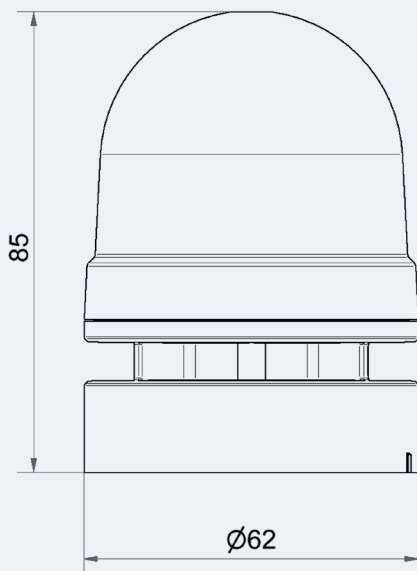

LUMIÈRE CLIGNOTANTE AVEC KLAXON TYPE I94 - 24

Klaxon avec lampe clignotante dans une technologie actuelle sans pièce à usure mécanique. 2 variantes de tonalité pouvant être sélectionnées par un interrupteur à bascule. Commande séparée possible de la lampe et du klaxon.
 Couleur standard jaune.

SPÉCIFICATIONS

TENSION D'ALIMENTATION:	24 VDC
PERFORMANCE:	max. 96mA
CONNEXION:	2x0,75 mm
TYPE DE PROTECTION:	IP 66 (ABS-logement)
VOLUME:	95 dB
VARIANTES DE TONALITÉ:	2
FLASH:	0,7Ws 1 Hz
PLAGE DE TEMPÉRATURE:	-30°C...+55°C
DIMENSIONS :	hauteur 85 mm, diamètre 62 mm
POIDS:	78 gr
TEST:	CE

DIMENSIONS

CONNEXIONS

LED	X2	X1	X0 (COM)	Function
•	•	•	•	permanent
•	•	•	•	blinking
				115-230 V
•	•	•	•	permanent
•	•	•	•	blinking
TONE	X3	X4	X0 (COM)	Function
				12/24 V
	•	•	•	pulse 95 dB
	•	•	•	perm. 89 dB
			115-230 V	
•	•	•	pulse 95 dB	
•	•	•	perm. 89 dB	